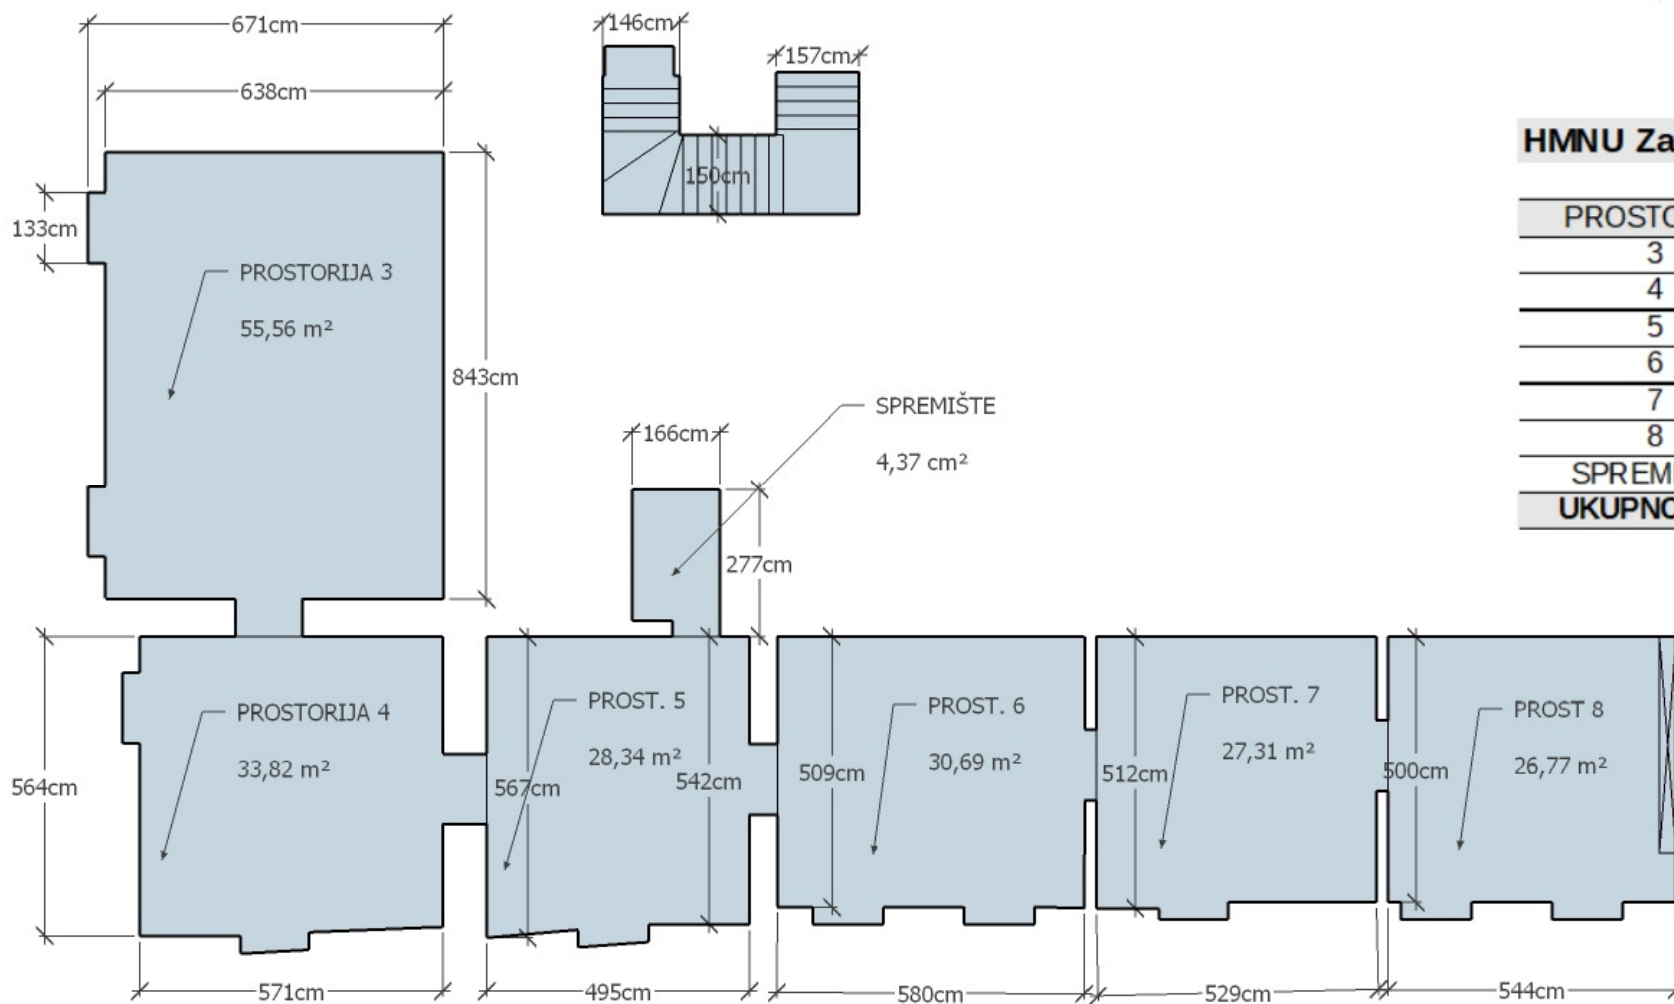

HRVATSKI MUZEJ NAIVNE UMJETNOSTI Zagreb

HMNU Zagreb

PROSTORIJA	POVRŠINA u m ²
3	55,56
4	33,82
5	28,34
6	30,69
7	27,31
8	26,77
SPREMIŠTE	4,37
UKUPNO m² :	206,86